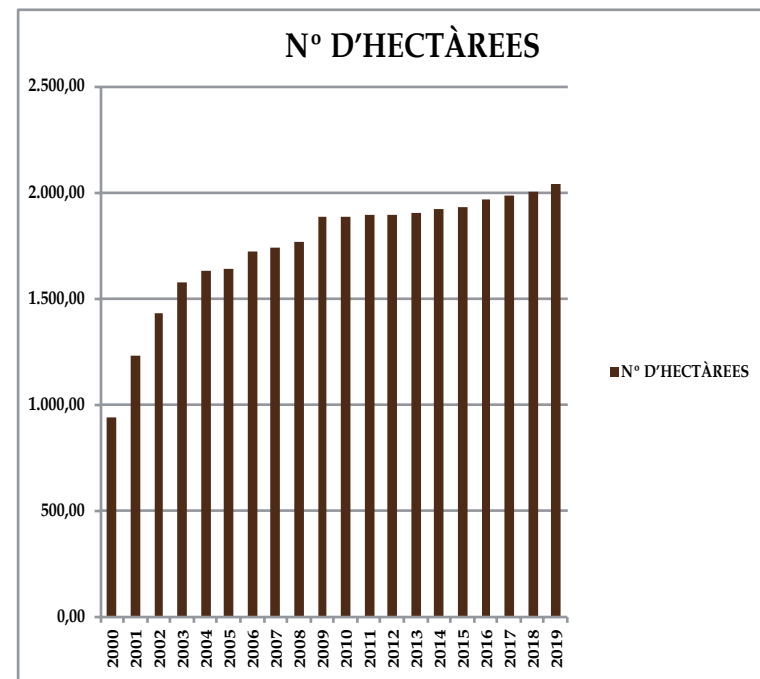

**CONSELL REGULADOR
DOQ PRIORAT**

DOSSIER DE DADES GENERALS

ÍNDEX

01. HECTÀREES	04
02. CELLERS	06
03. PRODUCCIÓ	08
04. LLISTA DE CELLERS	10

01.HECTÀREES

ANY	Nº D'HECTÀREES
1998	878
1999	890
2000	942
2001	1.229
2002	1.430
2003	1.577
2004	1.633
2005	1.640
2006	1.718
2007	1.741
2008	1.767
2009	1.882
2010	1.886
2011	1.889
2012	1.891
2013	1.900
2014	1917
2015	1930
2016	1.961
2017	1.980
2018	2000
2019	2.041

03.CELLERS

ANY	Nº DE CELLERS
1998	23
1999	24
2000	29
2001	35
2002	38
2003	47
2004	55
2005	62
2006	73
2007	76
2008	86
2009	90
2010	92
2011	96
2012	97
2013	99
2014	103
2015	105
2016	106
2017	106
2018	109
2019	112

04.PRODUCCIÓ

any	PRODUCCIÓ (Kg)
1998	1.917.000
1999	1.873.000
2000	2.416.569
2001	2.501.343
2002	2.833.757
2003	3.155.484
2004	4.361.992
2005	3.646.775
2006	4.367.686
2007	4.670.387
2008	4.795.721
2009	4.968.492
2010	4.865.669
2011	5.145.645
2012	4.813.854
2013	5.345.741
2014	5.959.964
2015	6.345.479
2016	6.587.174
2017	6.034.781
2018	6.499.703
2019	5.533.073