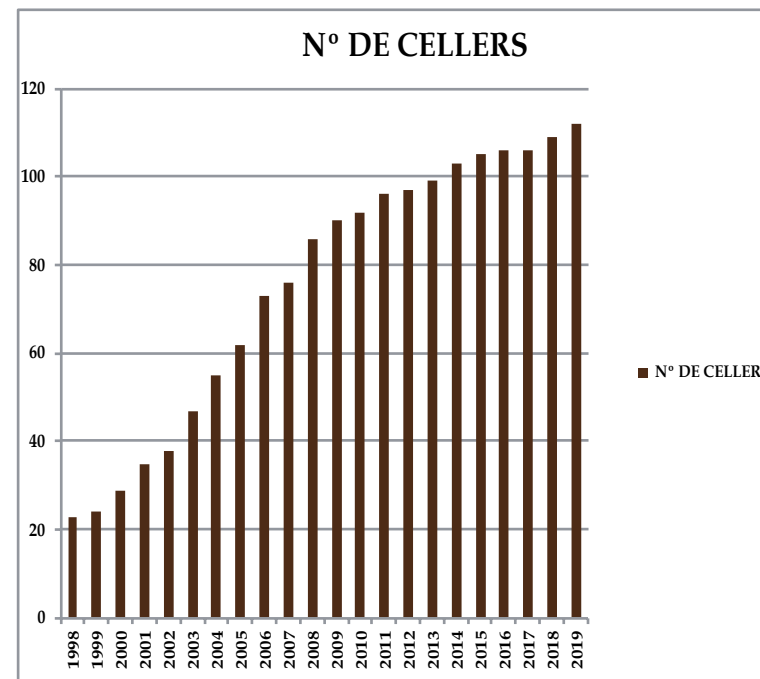

**CONSELL REGULADOR
DOQ PRIORAT**

DOSSIER DE DADES GENERALS

ÍNDEX

01. HECTÀREES	04
02. CELLERS	06
03. PRODUCCIÓ	08
04. LLISTA DE CELLERS	10

01.HECTÀREES

ANY	Nº D'HECTÀREES
1998	878
1999	890
2000	942
2001	1.229
2002	1.430
2003	1.577
2004	1.633
2005	1.640
2006	1.718
2007	1.741
2008	1.767
2009	1.882
2010	1.886
2011	1.889
2012	1.891
2013	1.900
2014	1917
2015	1930
2016	1.961
2017	1.980
2018	2000
2019	2.041

03.CELLERS

ANY	Nº DE CELLERS
1998	23
1999	24
2000	29
2001	35
2002	38
2003	47
2004	55
2005	62
2006	73
2007	76
2008	86
2009	90
2010	92
2011	96
2012	97
2013	99
2014	103
2015	105
2016	106
2017	106
2018	109
2019	112

04.PRODUCCIÓ

any	PRODUCCIÓ (Kg)
1998	1.917.000
1999	1.873.000
2000	2.416.569
2001	2.501.343
2002	2.833.757
2003	3.155.484
2004	4.361.992
2005	3.646.775
2006	4.367.686
2007	4.670.387
2008	4.795.721
2009	4.968.492
2010	4.865.669
2011	5.145.645
2012	4.813.854
2013	5.345.741
2014	5.959.964
2015	6.345.479
2016	6.587.174
2017	6.034.781
2018	6.499.703
2019	5.533.073