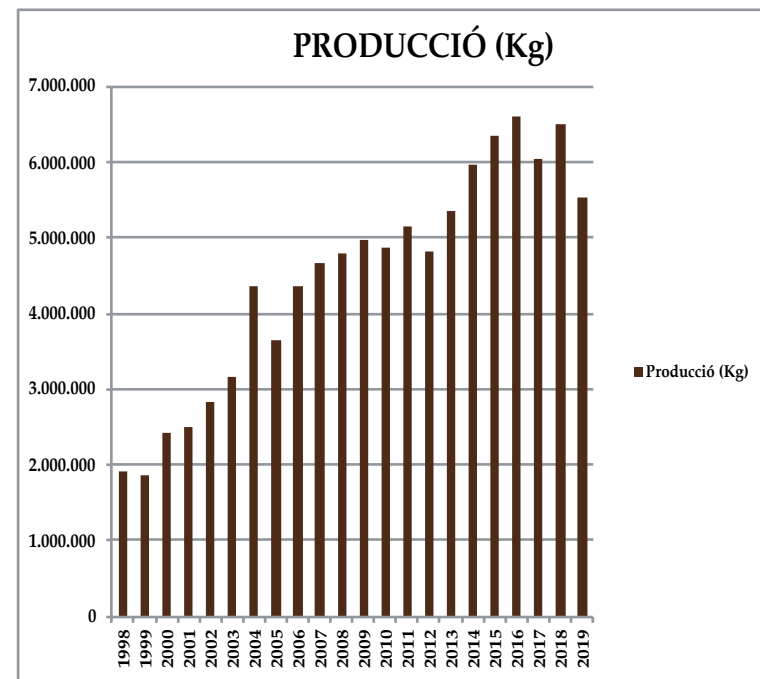

03.CELLERS

ANY	Nº DE CELLERS
1998	23
1999	24
2000	29
2001	35
2002	38
2003	47
2004	55
2005	62
2006	73
2007	76
2008	86
2009	90
2010	92
2011	96
2012	97
2013	99
2014	103
2015	105
2016	106
2017	106
2018	109
2019	112

04.PRODUCCIÓ

any	PRODUCCIÓ (Kg)
1998	1.917.000
1999	1.873.000
2000	2.416.569
2001	2.501.343
2002	2.833.757
2003	3.155.484
2004	4.361.992
2005	3.646.775
2006	4.367.686
2007	4.670.387
2008	4.795.721
2009	4.968.492
2010	4.865.669
2011	5.145.645
2012	4.813.854
2013	5.345.741
2014	5.959.964
2015	6.345.479
2016	6.587.174
2017	6.034.781
2018	6.499.703
2019	5.533.073