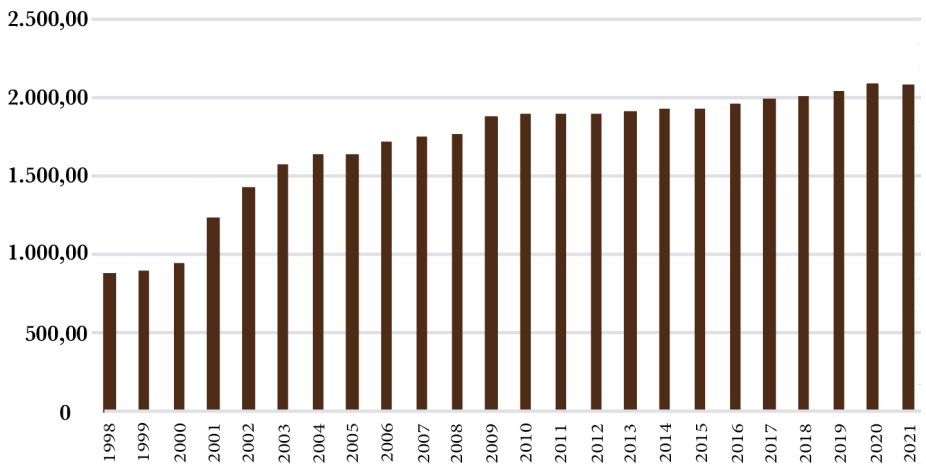

ANY	Nº D'HECTÀREES
2010	1.886
2011	1.889
2012	1.891
2013	1.900
2014	1917
2015	1930
2016	1.961
2017	1.980
2018	2000
2019	2.041
2020	2.088
2021	2.084

N° D'HECTÀREES

02.CELLERS

ANY	Nº DE CELLERS
1998	23
1999	24
2000	29
2001	35
2002	38
2003	47
2004	55
2005	62
2006	73
2007	76
2008	86
2009	90

ANY	Nº DE CELLERS
2010	92
2011	96
2012	97
2013	99
2014	103
2015	105
2016	106
2017	106
2018	109
2019	112
2020	107
2021	114

Nº DE CELLERS

03.PRODUCCIÓ

ANY	PRODUCCIÓ (Kg)
1998	1.917.000
1999	1.873.000
2000	2.416.569
2001	2.501.343
2002	2.833.757
2003	3.155.484
2004	4.361.992
2005	3.646.775
2006	4.367.686
2007	4.670.387
2008	4.795.721
2009	4.968.492

ANY	PRODUCCIÓ (Kg)
2010	4.865.669
2011	5.145.645
2012	4.813.854
2013	5.345.741
2014	5.959.964
2015	6.345.479
2016	6.587.174
2017	6.034.781
2018	6.499.703
2019	5.533.073
2020	4.131.902
2021	7.314.682

PRODUCCIÓ (Kg)