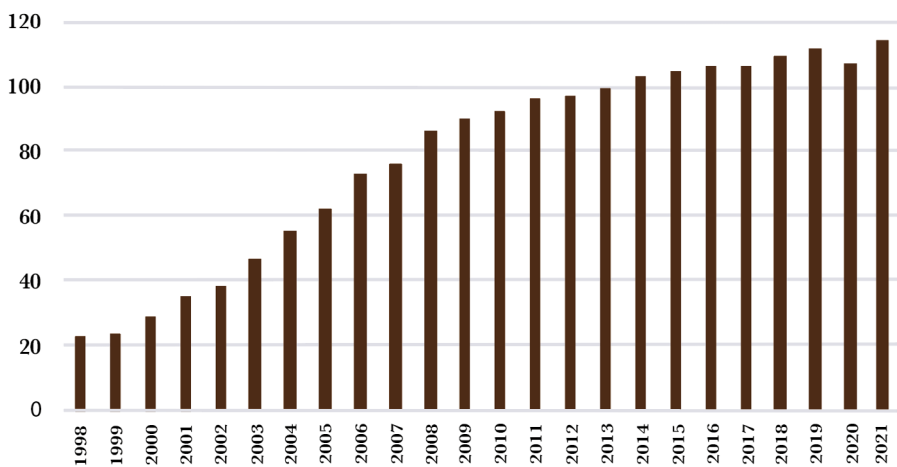

ANY	Nº D'HECTÀREES
2010	1.886
2011	1.889
2012	1.891
2013	1.900
2014	1917
2015	1930
2016	1.961
2017	1.980
2018	2000
2019	2.041
2020	2.088
2021	2.084

N° D'HECTÀREES

02.CELLERS

ANY	Nº DE CELLERS
1998	23
1999	24
2000	29
2001	35
2002	38
2003	47
2004	55
2005	62
2006	73
2007	76
2008	86
2009	90

ANY	Nº DE CELLERS
2010	92
2011	96
2012	97
2013	99
2014	103
2015	105
2016	106
2017	106
2018	109
2019	112
2020	107
2021	114

Nº DE CELLERS

03.PRODUCCIÓ

ANY	PRODUCCIÓ (Kg)
1998	1.917.000
1999	1.873.000
2000	2.416.569
2001	2.501.343
2002	2.833.757
2003	3.155.484
2004	4.361.992
2005	3.646.775
2006	4.367.686
2007	4.670.387
2008	4.795.721
2009	4.968.492

ANY	PRODUCCIÓ (Kg)
2010	4.865.669
2011	5.145.645
2012	4.813.854
2013	5.345.741
2014	5.959.964
2015	6.345.479
2016	6.587.174
2017	6.034.781
2018	6.499.703
2019	5.533.073
2020	4.131.902
2021	7.314.682

PRODUCCIÓ (Kg)