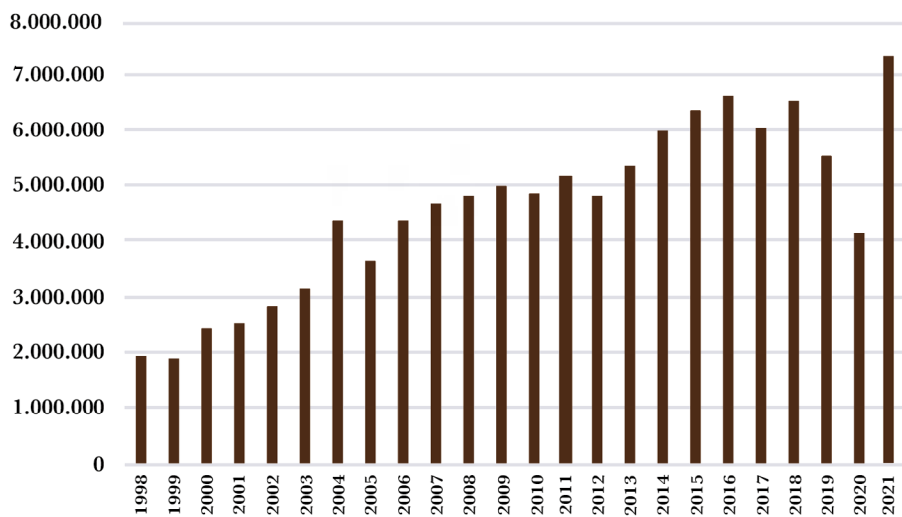

ANY	Nº DE CELLERS
2010	92
2011	96
2012	97
2013	99
2014	103
2015	105
2016	106
2017	106
2018	109
2019	112
2020	107
2021	114

Nº DE CELLERS

03.PRODUCCIÓ

ANY	PRODUCCIÓ (Kg)
1998	1.917.000
1999	1.873.000
2000	2.416.569
2001	2.501.343
2002	2.833.757
2003	3.155.484
2004	4.361.992
2005	3.646.775
2006	4.367.686
2007	4.670.387
2008	4.795.721
2009	4.968.492

ANY	PRODUCCIÓ (Kg)
2010	4.865.669
2011	5.145.645
2012	4.813.854
2013	5.345.741
2014	5.959.964
2015	6.345.479
2016	6.587.174
2017	6.034.781
2018	6.499.703
2019	5.533.073
2020	4.131.902
2021	7.314.682

PRODUCCIÓ (Kg)